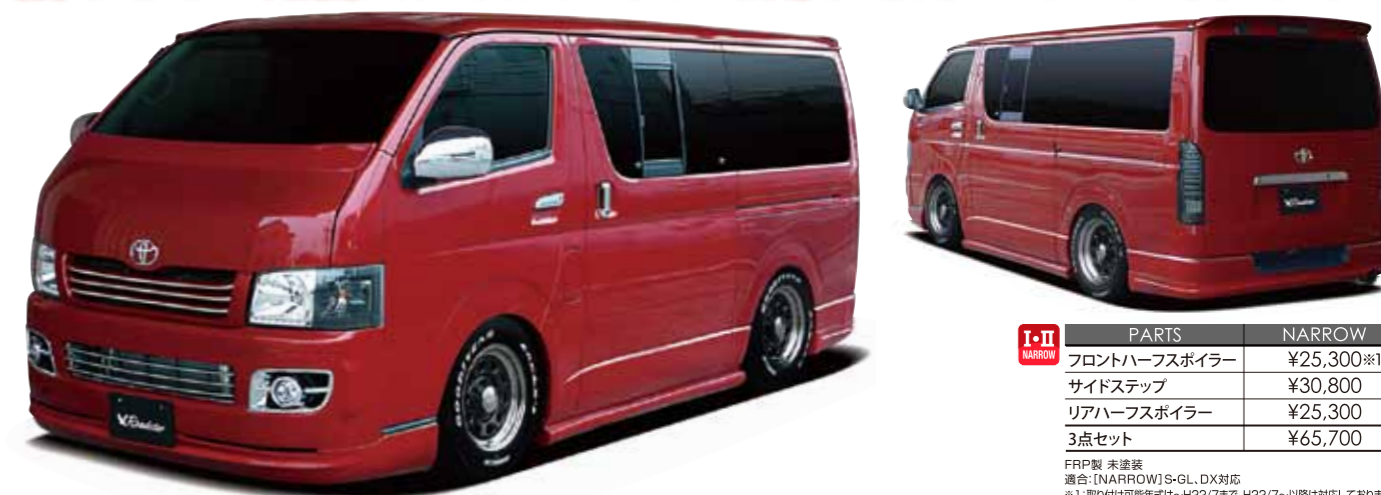

LUX MODEL

- ラックスモデル -

揺るぎない定番スタイル、エッジを効かせた スポーティデザイン

PARTS	NARROW
フロントハーフスポイラー	¥25,300※1
サイドステップ	¥30,800
リアハーフスポイラー	¥25,300
3点セット	¥65,700

FRP製 未塗装
適合:[NARROW]S-GL, DX対応
※1:取り付け可能年式はH22/7まで、H22/7~以降は対応しておりません。

PHANTOM LIP SPOILER

洗練されたユーロフェイス